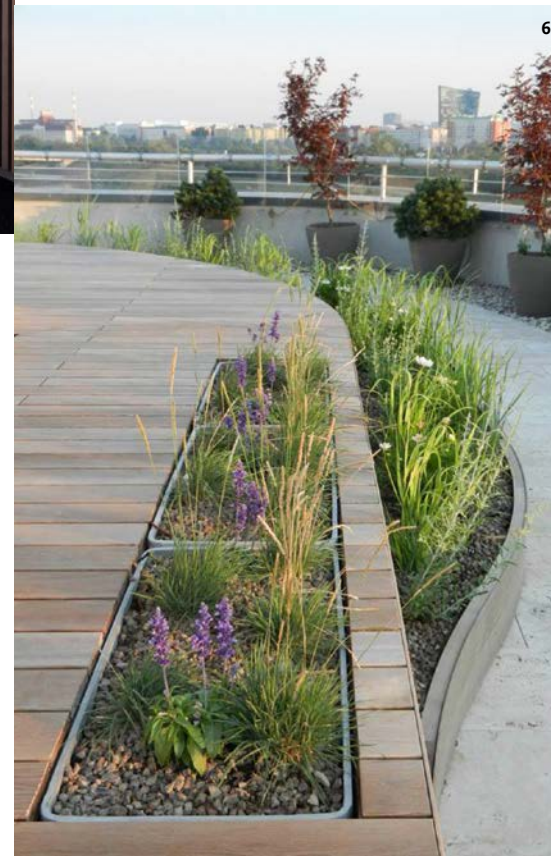

Alles aus einer Hand – vom Fachmann

Wir schneiden Ihre Terrassenausstattung nach Maß. Individuell gestaltet, exakt geplant, präzise umgesetzt – vom HOLZBODEN über PFLANZ-BEHÄLTER, SICHTSCHUTZ und ZAUN bis zu GARTENMÖBEL und TERRASSENDACH. Wir sind Partner der Holzforschung Austria beim Forschungsprojekt „Terrassenbeläge aus Holz“. Profitieren Sie von unserem umfangreichen Fachwissen nach letztem Stand der Technik – das richtige Holz, der richtige konstruktive Aufbau, die fachgerechte Montage!