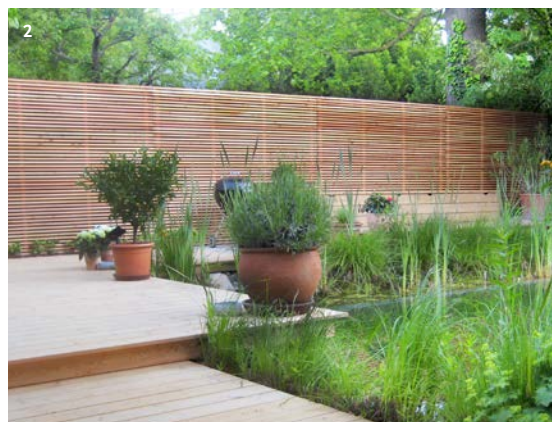

4 Rhombusfeld Lärche steingrau geölt
5, 6 Rhombusfeld Lärche unbehandelt
7 Rankhilfe Leistenfeld Light
8 Rhombusfeld Thermoeseche mittelbraun geölt, Terrassenboden und Pflanzbehälter nach Maß