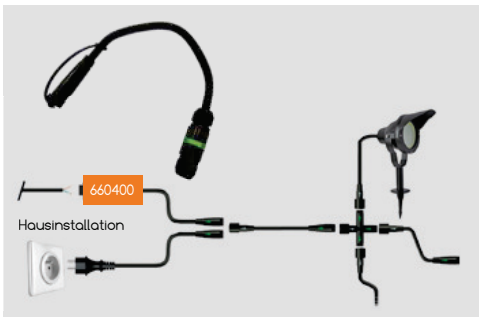

Achtung!

Der Anschluss mit diesem Adapter darf nur von einer ausgebildeten Elektrofachkraft durchgeführt werden.

Produkt	Art.-Nr.	VPE
Adapter für Direktanschluss IP 67	660400	Stück 16,49