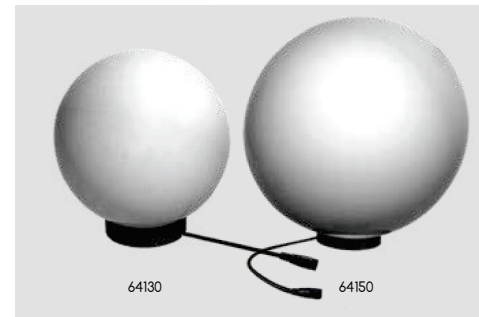

Weg- und Dekobeleuchtung

Produkt	Art.-Nr.	Abmessungen	VPE
Lichtkugel mit LED, 32 W (450 Lumen), IP 65 warmweiß	64130	Ø 250 mm	Stück
Lichtkugel mit LED, 32 W (450 Lumen), IP 65 warmweiß	64150	Ø 350 mm	Stück 58,99