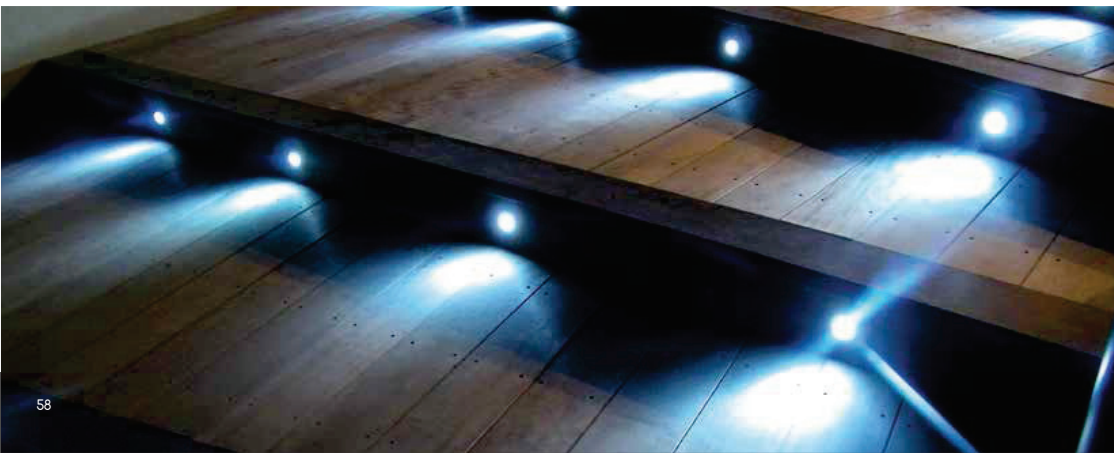

Control box

Ein-/Aus-Fernsteuerungsset zum Schalten aller Beleuchtungskomponenten, die mit der Control box verbunden sind.

Produkt	Art.-Nr.	VPE
Control box + Schalter kabellos IP 67	67103	Stück 76,99