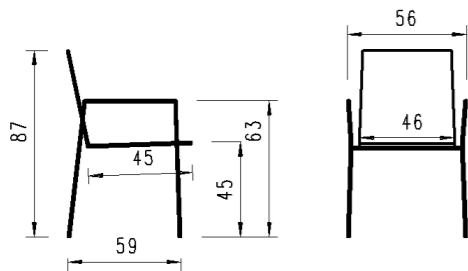

Gestell structure	Artikel-Nr No d'article	Textilen	
		Batylina Eden black 90	
4- Fuss Edelstahl Rundrohr 4-pied en inox tube rond	32EX35-...	ID-179.2