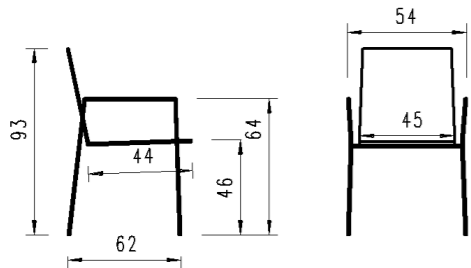

Textilen	
		Batyline	Sitex
		Eden black 90	Taupe 325 Mouse Grey 326 Black 327
Gestell structure	Artikel-Nr No d'article		
4- Fuss Edelstahl 4-pied en inox	30INX18-...	ID-204.1	ID-204.1
4- Fuss Edelstahl Preto - schwarz verchromt 4-pied en inox Preto - noir chromé	30INX20-...	ID-244.1	ID-244.1 (Black 327)
4- Fuss Edelstahl Cobre - kupfer verchromt 4-pied en inox Cobre - cuivre chromé	33INX20K-...	ID-244.1	ID-244.1 (Black 327)