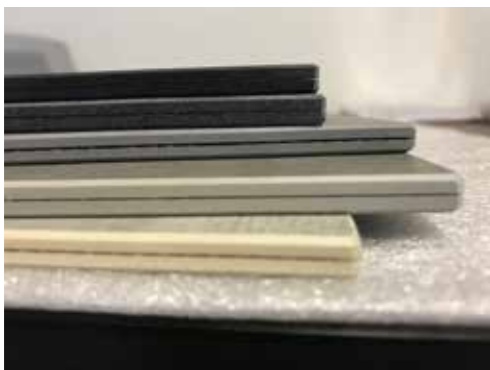

- Es ist möglich alle Tischplatten nach Mass zu bestellen. Der Preis berechnet sich pro Quadratmeter m².
- C'est possible de commander toutes les plateaux de table en vrac, le prix est au mètre carré.

Keramik 7mm		Dekton 8mm		Keramik 7mm Dekton 8mm		Keramik 7mm Dekton 8mm		HPL 13mm	
Ocean-Black	...-73								
Basalt	...-81								
Dark-Night	...-89								
Oxido-Flame	...-90								
Beton-Hell	...-92								
Beton-Dunkel	...-95								
Zebrino	...-97								
Kreta	...-71	Laurent	...-69	Khalo	...-40	Oxido			
Fossil	...-43	Matera-Fiam.	...-76	Liquid-Sky	...-37	Bluestone	...-2221		
Sirius	...-74	Pompei-Fiam.	...-33	Awake	...-50	Blacksteel	...-2222		
Kelya	...-77	Somnia	...-35	Azulecho	...-80				
Trilium	...-79	Ossido	...-86	Azulecho-Black	...-64				
Orix	...-88	Black-Ardesia	...-83	Chromica-Uyuni	...-67				
Soke	...-41								
Bromo	...-44								
Laos	...-70								

Artikel-Nr No d'article		ID-379.3		ID-409.2		ID-499.2		ID-379.3	
Platten nach Mass Plateau sur mesure	000-...								
Aufpreis Radius pro Ecke Supplement par rayon de coin		ID-64.1