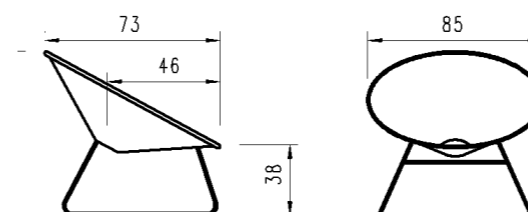

Gestell structure	Artikel-Nr No d'article	Geflecht Band | bande de tressage
Kufengestell Aluminium anthrazit pied à patins en aluminium anthracite	10EX14	grey lacak
		ID-309.1