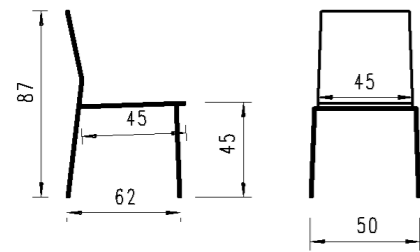

Gestell structure	Artikel-Nr No d'article	Textilen	
		Batylina Eden black 90	Sitex Taupe 325 Mouse Grey 326 Black 327
4- Fuss Edelstahl 4-pied en inox	30INX20-...	ID-179.1	ID-179.1

_STÜHLE_chaises

Übersicht Identnummern (Achtung: Preise finden Sie in der zugehörigen Preisliste) |
aperçu du numéro d'identification (Attention: pour les prix, voir la liste de prix correspondante)