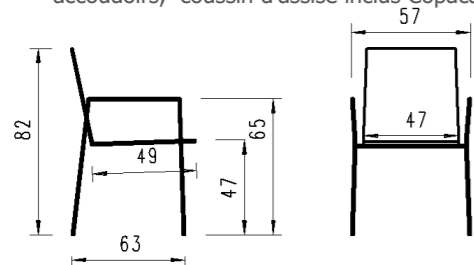

Gestell structure	Artikel-Nr No d'article	
4- Fuss Aluminium anthrazit 4-pied en aluminium anthracite	10EX18-16	ID-219.1