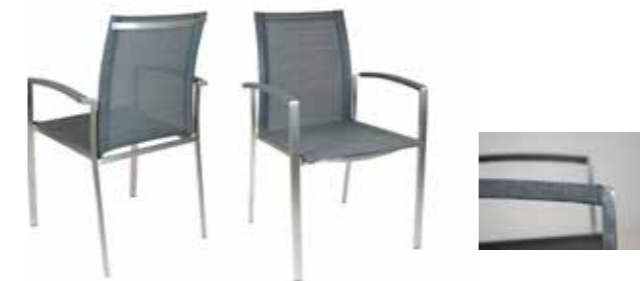

- Ausführung: stapelbar mit Armlehne Bezug Textilen
  Version: empilable avec accoudoir