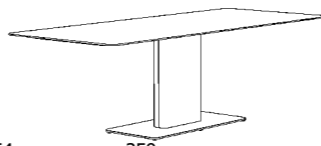

System I système

quadratisch  
carré

Art.-Nr. | No d'article: 352...

rechteckig  
rectangulaire

Art.-Nr. | No d'article: 354... 359...

rund  
ronde

Art.-Nr. | No d'article: 353... 355...

Ellipse  
ellipse

Art.-Nr. | No d'article: 355...

Masse I dimensions

quadratisch | carré: 80 x 80cm  
rechteckig | rectangulaire: 130 x 80 / 160-200x 90 / 220-260 x 100  
rund | ronde: ø 80 / 120 / 130 / 140cm  
Ellipse | ellipse: 180 x 120cm  
Höhe | hauteur: 73 - 74cm