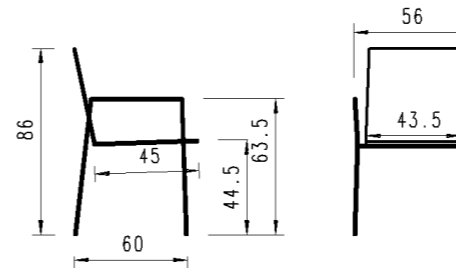

Textilen	
		Batyline	Sitex
		Eden black 90	Taupe 325 Mouse Grey 326 Black 327
Gestell structure	Artikel-Nr No d'article		
4- Fuss Edelstahl 4-pied en inox	30INX38-...	ID-204.2	ID-204.2