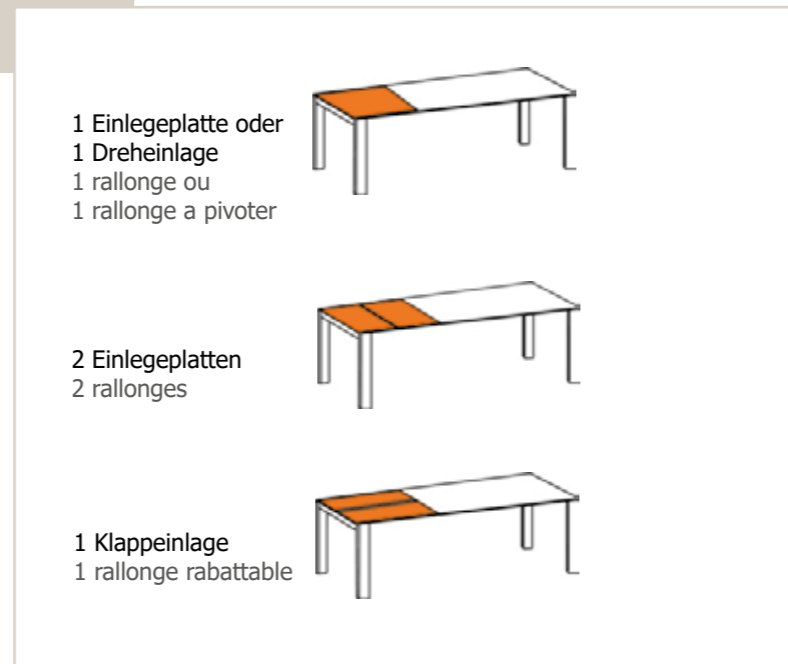

System | système

Masse | dimensions

Ausziehtische | tablé à rallonge: 130/180 x 80 - 210/270/330 x 95cm  
Gestell | pied: 50 x 50mm  
Höhe | hauteur: 74cm

Gestell | pied

Gestell Edelstahl  
pied en inox

Gestell Edelstahl anthrazit lackiert  
pied en inox anthracite