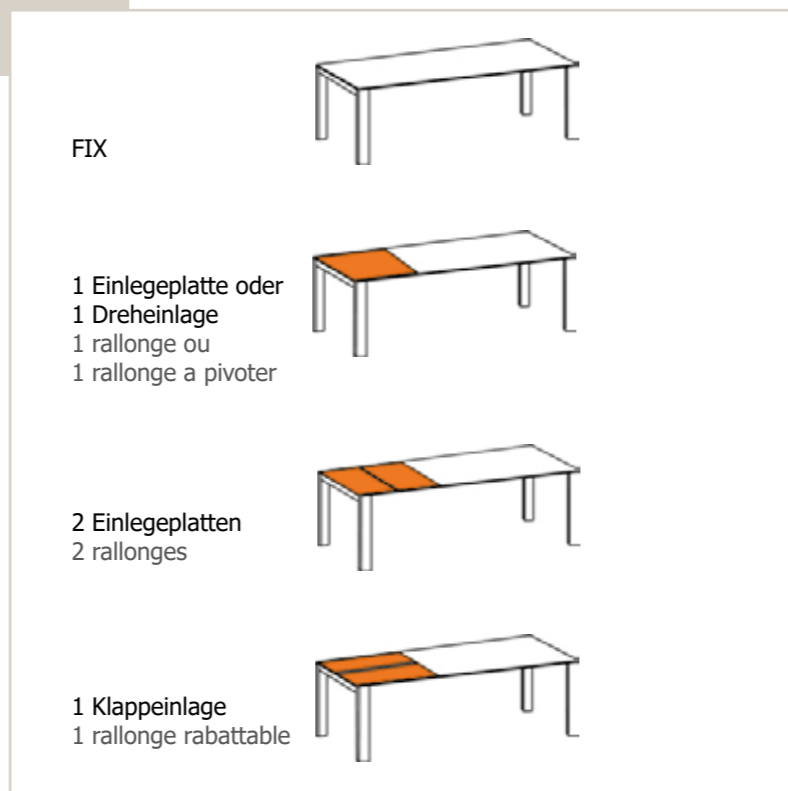

System | système

Masse | dimensions

Fix: 140 - 300 x 95cm
Ausziehtische | table à rallonge: 140/200 - 210/270/330 x 95cm
Gestell | pied: 100 x 40mm
Höhe | hauteur: 75cm