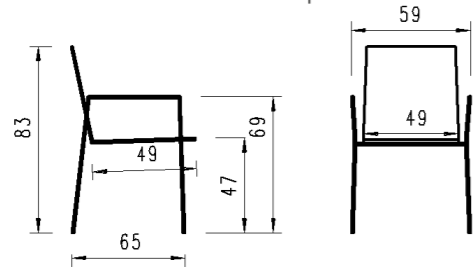

GeflechtTwisted | tressage twisted		GeflechtTwisted | tressage twisted	
Gestell structure	Artikel-Nr No d'article	Abaco Philipino 18 Sitzpolster Copacabana black 090	Beige 40 Sitzpolster Southend white 130
Gestell Kufe Aluminium anthrazit pied à patin en aluminium anthracite	30INX37-...	ID-229.1	ID-229.1