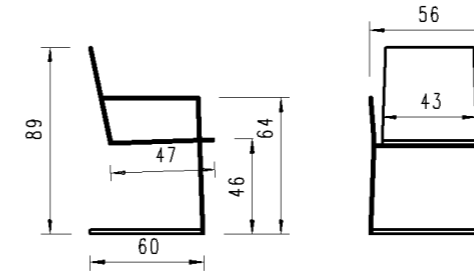

Gestell structure	Artikel-Nr No d'article	Textilen	
		Batylina Eden black 90	
Freischwinger Edelstahl chaise en luge en inox	30INX12-...	ID-259.1