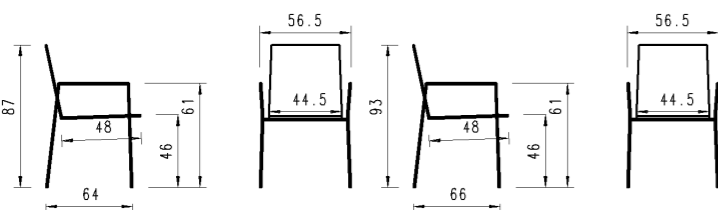

Textilen	
		Charcoal black 99	Charcoal mouse grey 25
Gestell structure	Artikel-Nr No d'article		
Nieder 4- Fuss Aluminium anthrazit basse 4-pied en aluminium anthracite	32EX40-...	ID-124.3	ID-124.3
Hoch / padded 4- Fuss Aluminium anthrazit haut / padded 4-pied en aluminium anthracite	32EX45-...	ID-139.1	ID-139.1