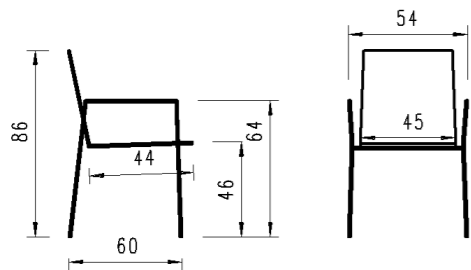

Gestell structure		Textilen	
Artikel-Nr No d'article		Artikel-Nr No d'article	
4- Fuss Aluminium anthrazit lackiert 4-pied en aluminium laqué anthracite	30INX38-...	Charcoal black 99	Charcoal mouse grey 25
		ID-124.1	ID-124.1