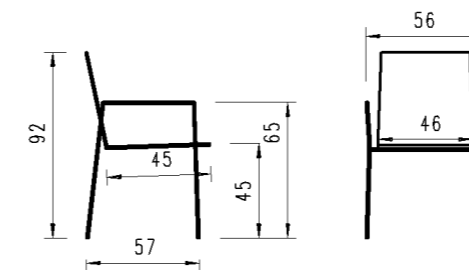

Gestell structure	Artikel-Nr No d'article	Textilen	
		Batylina Eden black 90	
4- Fuss Edelstahl 4-pied en inox	30INX35-...	ID-189.1