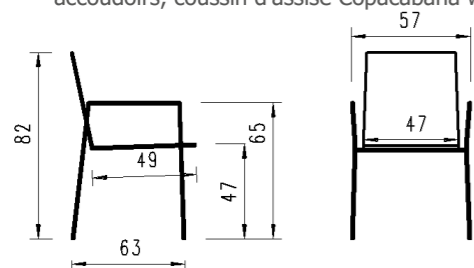

Gestell structure	Artikel-Nr No d'article	
4- Fuss Aluminium anthrazit 4-pied en aluminium anthracite	30EX14-...	ID-209.1