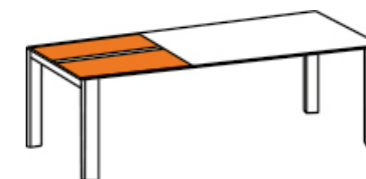

### Unsere Auszugssysteme | Nos systèmes de rallonges

1 oder 2 Einlegeplatten |  
1 ou 2 rallonges

Dreheinlage |  
rallonge a pivoter

Klappeinlage |  
rallonge rabattable

Klappeinlage Jura |  
rallonge rabattable Jura

**Tisch Glarus** 240 x 100cm, **Fuss Mollis** Stahl anthrazit, Tischplatte Dekton Kreta  
**Stuhl Cruz**, Gestell Aluminium anthrazit, Textilien Charcoal grey

**table Glarus** 240 x 100cm, **pied Mollis** en acier anthracite, plateau en Dekton Kreta  
**chaise Cruz**, pied aluminium anthracite, textilene charcoal grey