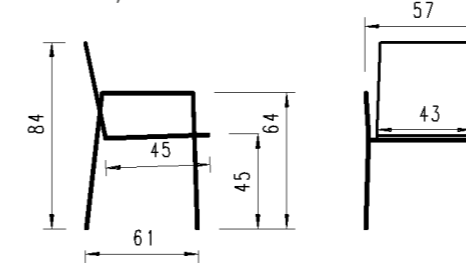

Geflecht Band | bande de tressage	
		Anthrazit	
Gestell structure	Artikel-Nr No d'article		
4- Fuss Aluminium anthrazit 4-pied en aluminium anthracite	30INX31-201	ID-174.1