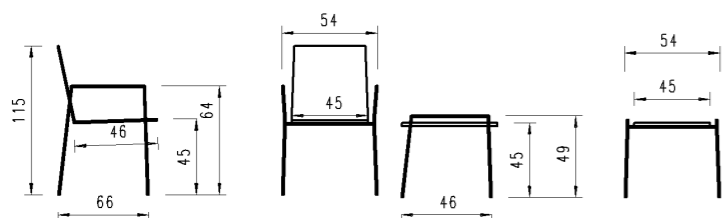

Gestell structure	Artikel-Nr No d'article	Textilen
Gestell Edelstahl pied en inox	30INX171-...	Batyline Eden black 90
Fusshocker Edelstahl tabouret de pied en inox	30INX172-...	ID-699.2
		ID-169.1