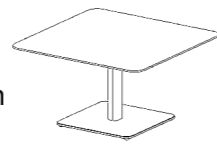

## *TABLE BASSE*

Beistelltisch | table basse

quadratisch  
carré

rund  
ronde

Ellipse  
ellipse

Masse | dimensions

quadratisch | carré: 60 x 60, 70 x 70, 80 x 80cm  
 rund | ronde: ø 60, 70, 80cm  
 Ellipse | ellipse: 90 x 55, 110 x 70cm  
 Höhe | hauteur: 40, 45cm