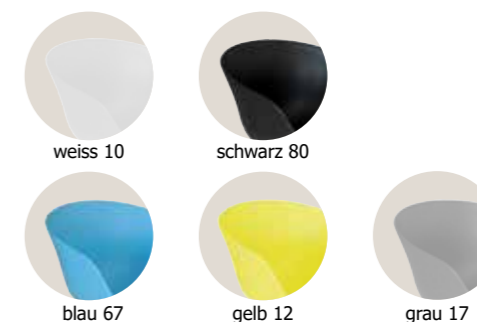

Ausführung: Sitzschale Kunststoff, 4-Fuss Gestell
Version: siège en plastique, 4-pied,