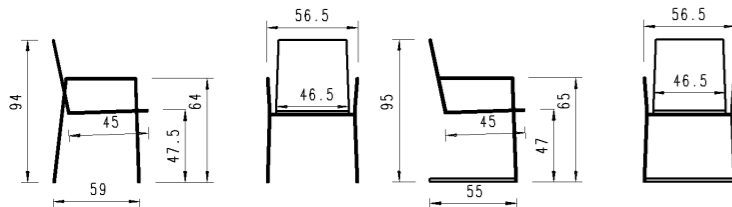

Gestell structure		Textilen	
Artikel-Nr No d'article		Artikel-Nr No d'article	
4- Fuss Edelstahl 4-pied en inox	30INX23-...	Batyline Eden black 90	Sitex Taupe 325 Mouse Grey 326
Freischwinger Edelstahl piètement luge en inox	30INX30-...	ID-269.1	ID-269.1
		ID-289.1	--

Gestell structure		Textilen	
Artikel-Nr No d'article		Artikel-Nr No d'article	
4- Fuss Gestell Holz Teak 4-pied en teak	30INX9-...	Batyline Eden black 90	
		ID-239.3