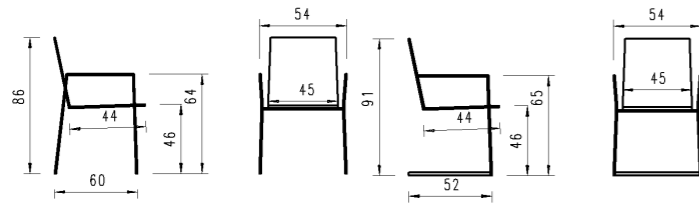

Ausführung: Niederlehner stapelbar mit Armlehne
Version: dossier bas, empilable avec accoudoir

		Textilen	
		Batyline	Sitex
		Eden black 90	Taupe 325 Mouse Grey 326
Gestell structure	Artikel-Nr No d'article		
4- Fuss Edelstahl 4-pied en inox	30INX17-...	ID-204.1	ID-204.1
Freischwinger Edelstahl piètement luge en inox	30INX19-...	ID-224.1	--