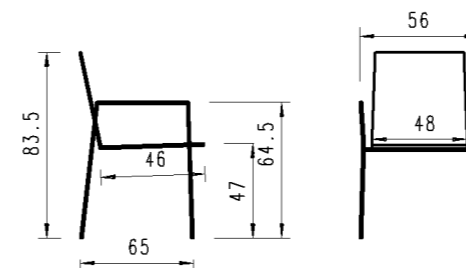

GeflechtTwisted | tressage twisted		GeflechtTwisted | tressage twisted
Gestell structure	Artikel-Nr No d'article	Beige 21 Sitzpolster Southend white
Gestell Kufe Aluminium anthrazit pied à patin en aluminium anthracite	10EX41-40	ID-224.2