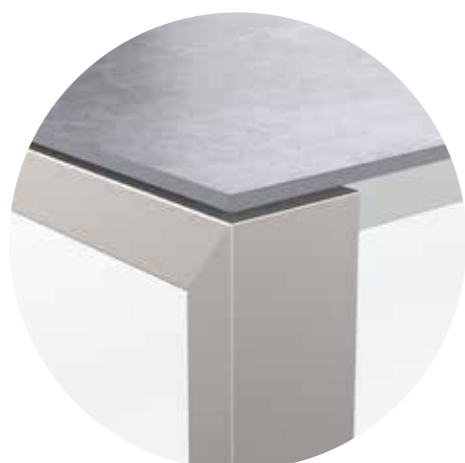

Gestell | pied

Gestell Edelstahl
Pied en inox