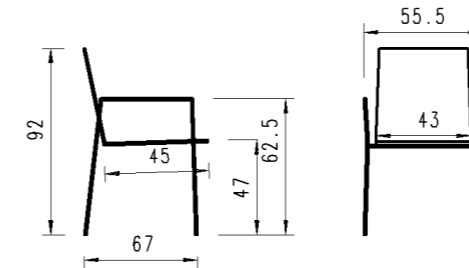

Gestell structure		Textilen	
Artikel-Nr No d'article		Artikel-Nr No d'article	
4- Fuss Edelstahl 4-pied en inox	30INX23-...	Batyline Eden black 90	Sitex Taupe 325 Mouse Grey 326
Freischwinger Edelstahl piètement luge en inox	30INX30-...	ID-269.1	ID-269.1
		ID-289.1	--

Gestell structure		Textilen	
Artikel-Nr No d'article		Artikel-Nr No d'article	
4- Fuss Gestell Holz Teak 4-pied en teak	30INX9-...	Batyline Eden black 90	
		ID-239.3