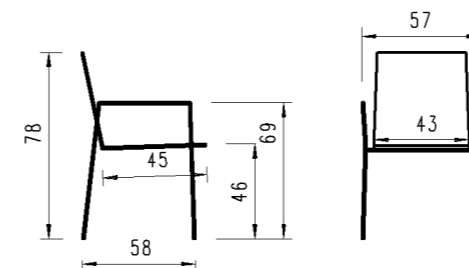

Gestell structure	Artikel-Nr No d'article	Sitzschale Kunststoff | siège en plastique
4- Fuss Aluminium anthrazit piètement en aluminium anthracite	32EX30-...	weiss 10 schwarz 80 blau 67 gelb 12 grau 17