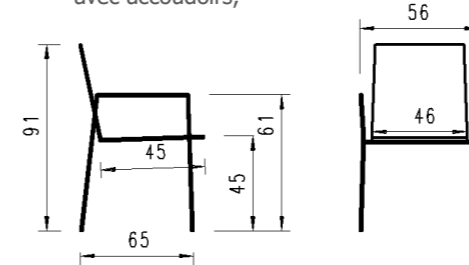

Gestell structure	Artikel-Nr No d'article	Textilen gepolstert | rembourré
4- Fuss Aluminium anthrazit 4-pied en aluminium anthracite	33EX10-90	Batyline Eden black 90