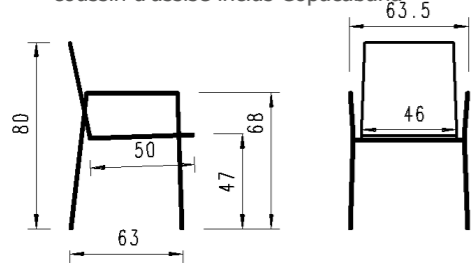

Geflecht Band | bande de tressage	
		Grey Lacak 090 Sitzpolster Copacabana black	
Gestell structure	Artikel-Nr No d'article		
4- Fuss Aluminium anthrazit 4-pied en aluminium anthracite	10EX15-...	ID-269.2