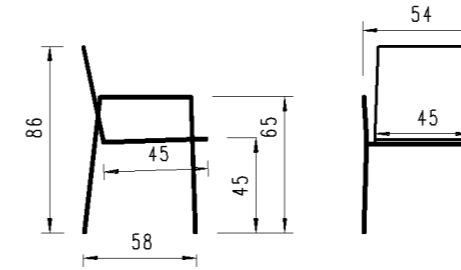

Textilen	
		Batyline	Sitex
		Eden black 90	Black 327
Gestell structure	Artikel-Nr No d'article		
4- Fuss Edelstahl 4-pied en inox	30INX34-...	ID-189.2