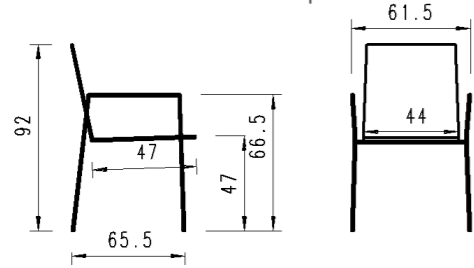

GeflechtTwisted | tressage twisted		GeflechtTwisted | tressage twisted		
Gestell structure	Artikel-Nr No d'article	Abaco Philipino 18 Sitzpolster Copacabana black 090	Ebony 49 Sitzpolster Copacabana white-grey 165	Beige 40 Sitzpolster Southend white 130
Gestell Kufe Aluminium anthrazit pied à patin en aluminium anthracite	30INX32-...	ID-239.4	ID-239.4	ID-239.4

_STÜHLE_chaises

Übersicht Identnummern (Achtung: Preise finden Sie in der zugehörigen Preisliste) |
aperçu du numéro d'identification (Attention: pour les prix, voir la liste de prix correspondante)